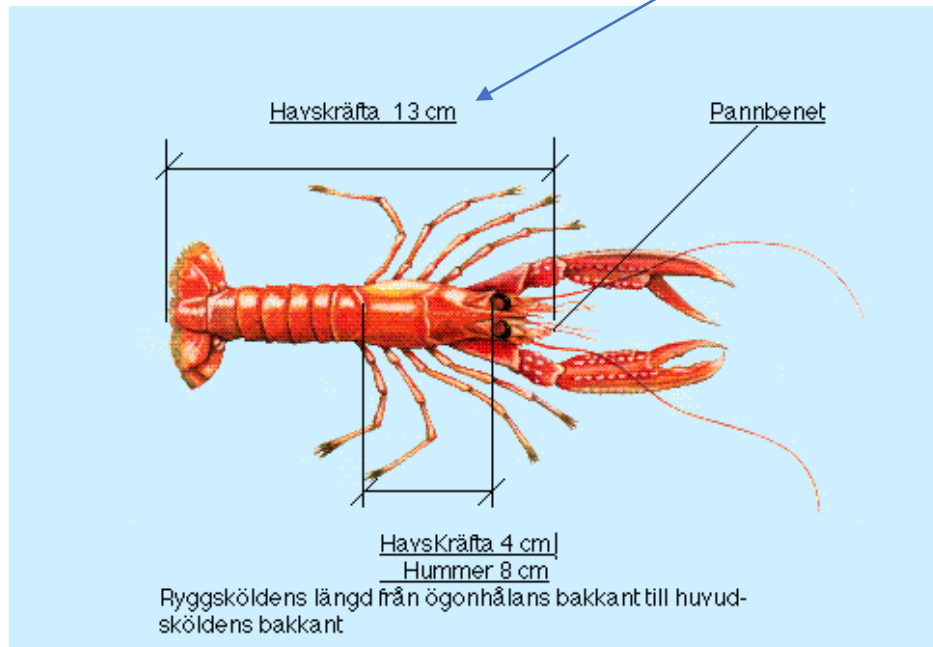

Bäste kund och Leverantör.

Vi vill med denna lathund visa hur storlekssorteringen ser ut på havskräfta till och från Smögen.

Sedan vill ju att ni som kund alltid skall vara säkra och nöjda med det som ni köper på Smögens Fiskauktion och att kräftan håller utlovad storlek.

Sälj storlek Cm på kräftan

1–5 st/kg	MINST 20 cm
6–10 st/kg	MINST 16 cm
11–15 st/kg	MINST 14,5 cm
11–20 st/kg	MINST 13 cm
16–20 st/kg	MINST 13 cm

Exempel strl 16–20 / kg

Med vänliga hälsningar/Best regards